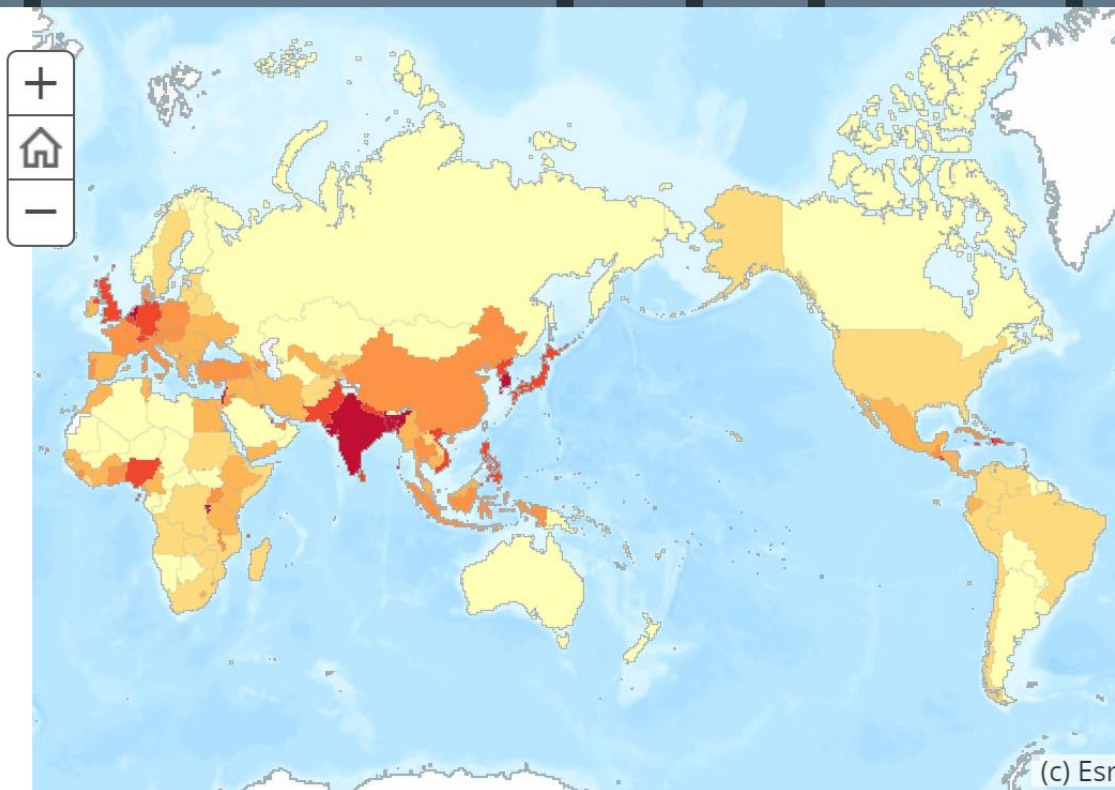

人口

人口密度

面積

人口増加率(2010年-2015年の平均)

GDP

GNI

1人あたりGNI

レイヤーモード

### 人口密度

人口密度 (人/  
km<sup>2</sup>、2020年)

ベースマップ用

(c) Esri Japan | Esri, FAO, NOAA