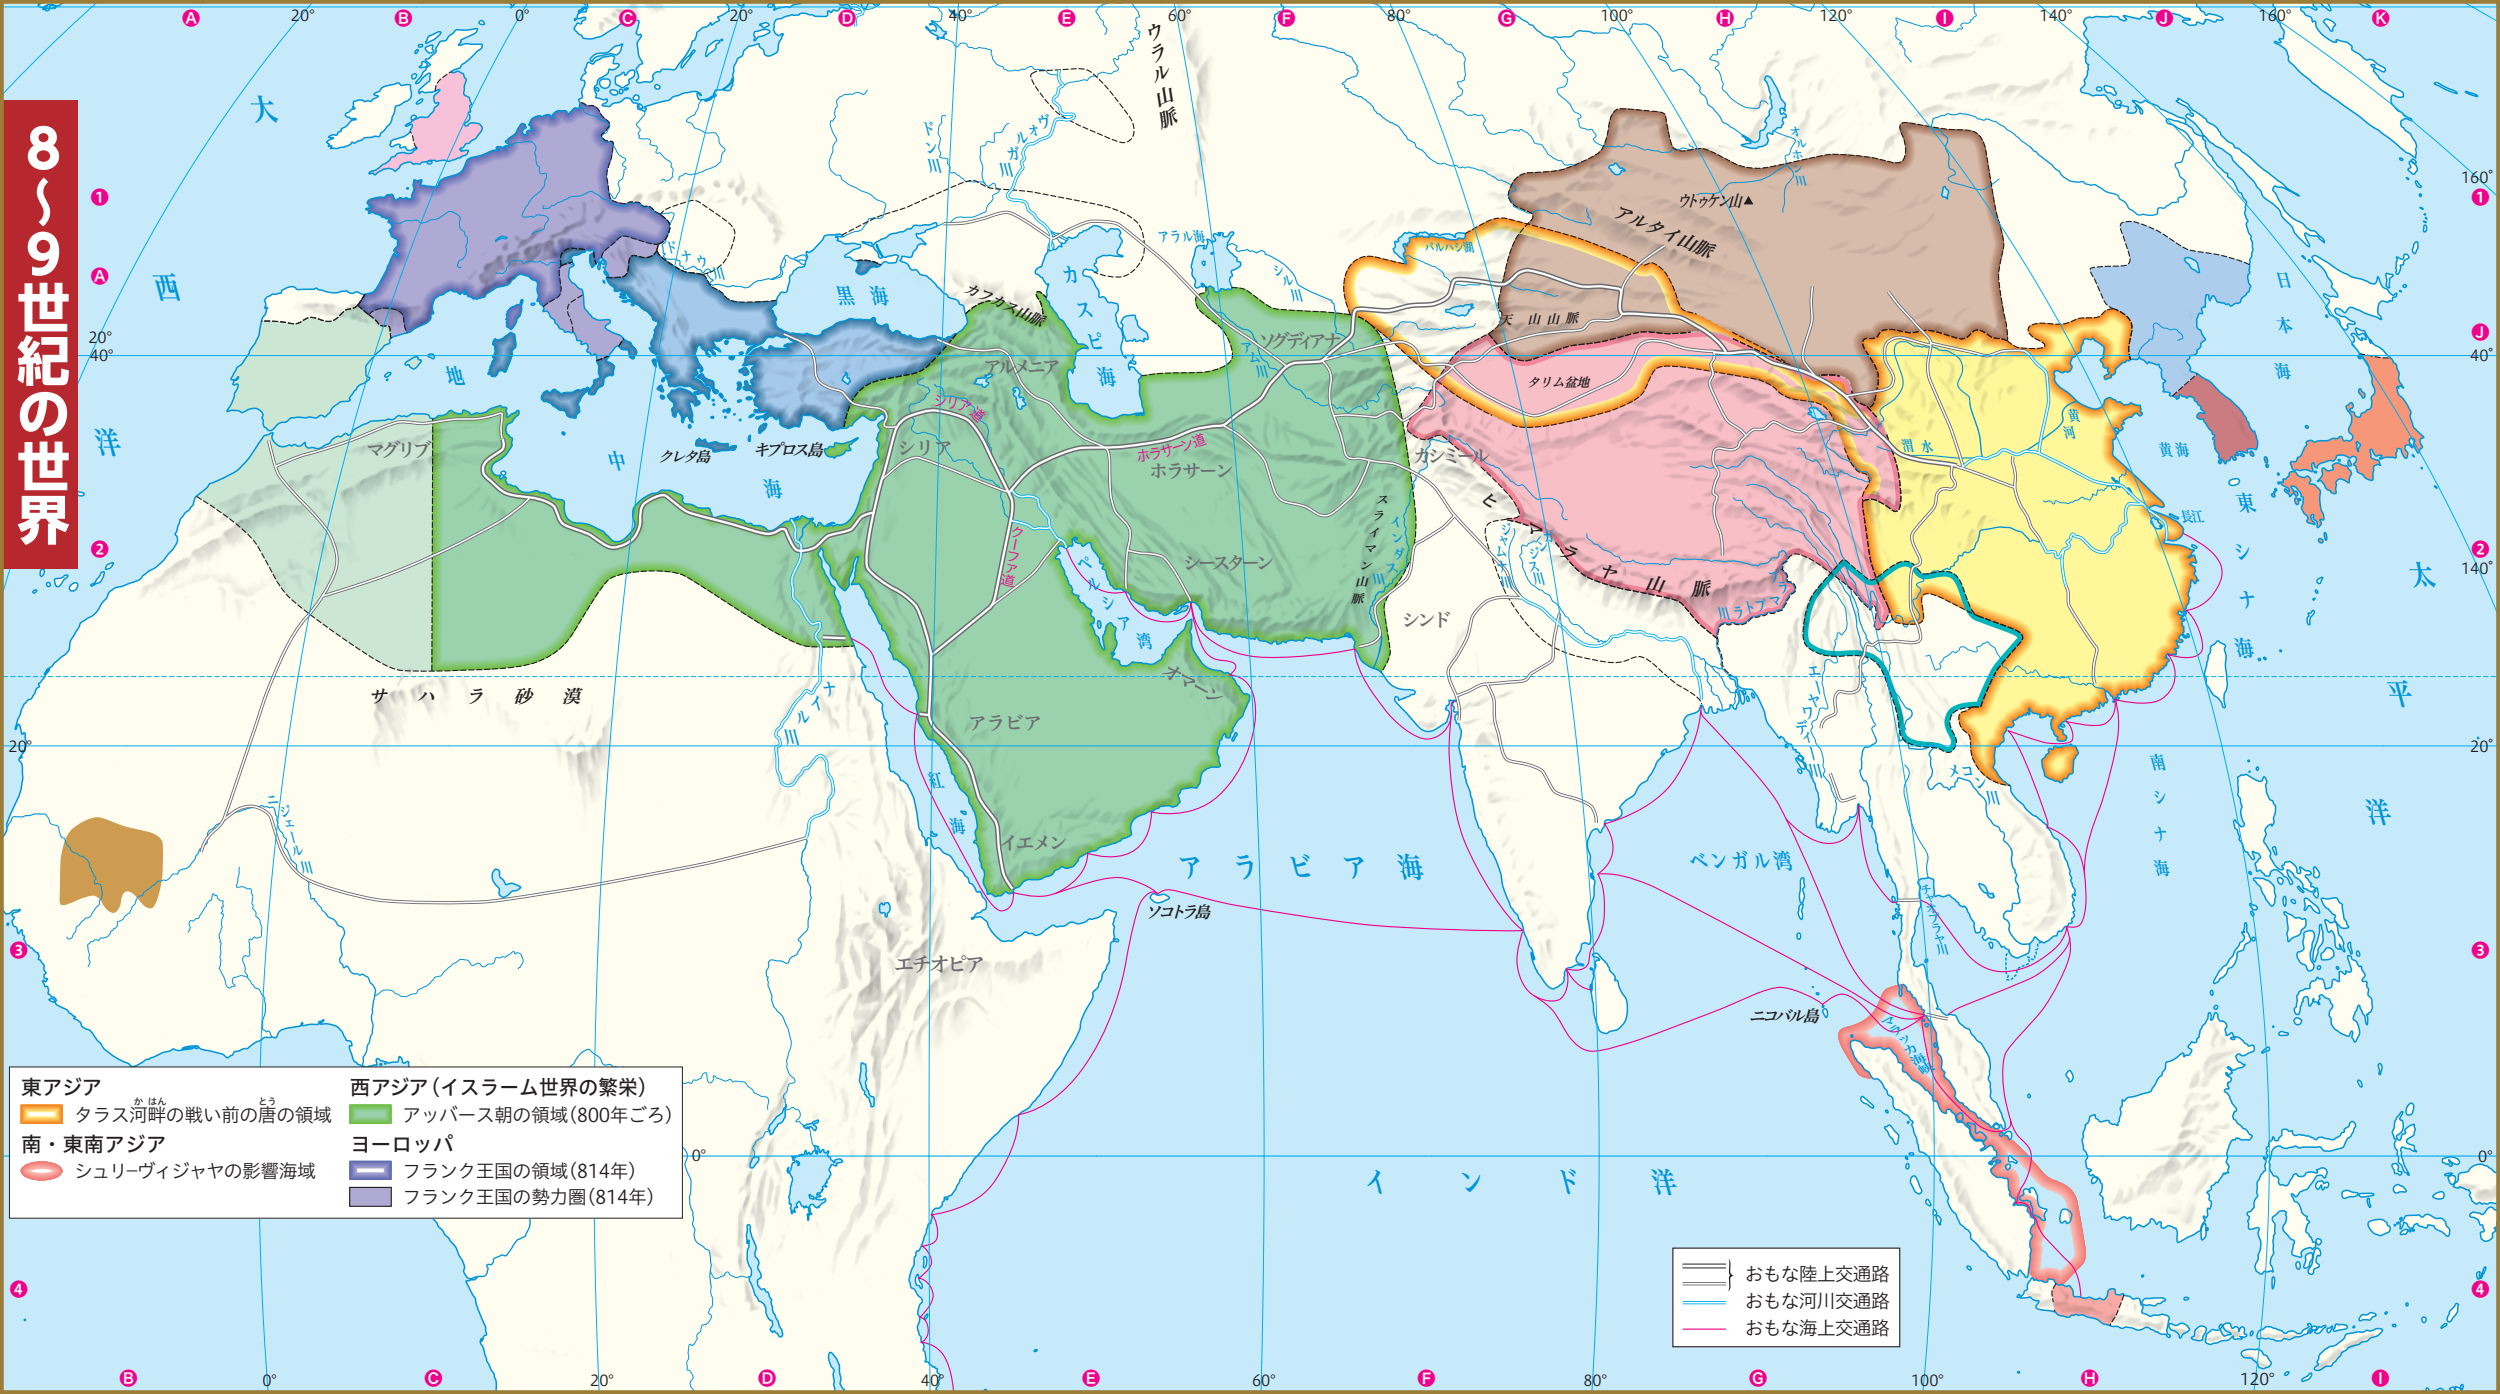

8～9世紀の世界

東アジア	西アジア(イスラーム世界の繁栄)
<ul style="list-style-type: none"> タラス河畔の戦い前の唐の領域 	<ul style="list-style-type: none"> アッバース朝の領域(800年ごろ)
南・東南アジア	ヨーロッパ
<ul style="list-style-type: none"> シュリーヴィジジャヤの影響海域 	<ul style="list-style-type: none"> フランク王国の領域(814年) フランク王国の勢力圏(814年)

	おもな陸上交通路
	おもな河川交通路
	おもな海上交通路