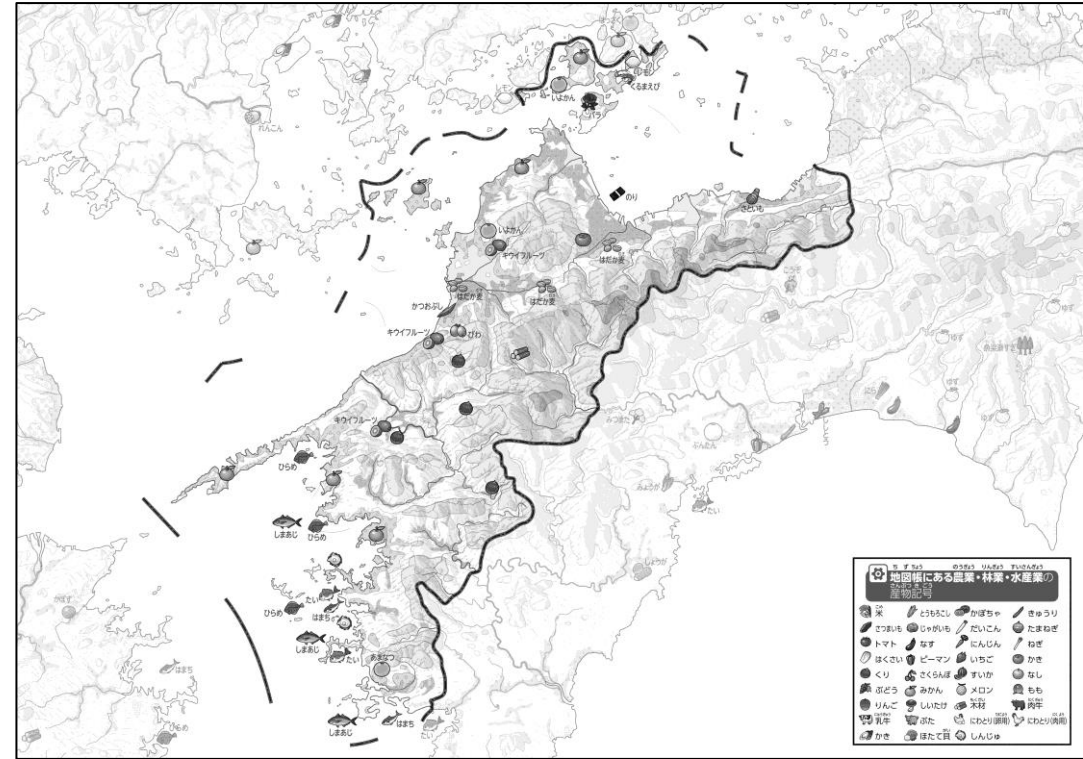

とどうふけんちず えひめけん み ちけい のうりんすいさんぶつ
 47都道府県地図「愛媛県」を見てやってみよう！（地形・農林水産物）

教授用資料

なまえ
 名前（ ）

ちけい
 ●地形のようす

のうりんすいさんぶつ
 ●おもな農林水産物

① 県内の海岸線を青色でなぞってみよう。

② 自分が知っている愛媛県の有名な産物を○でかこんでみよう。

③ 上の2つの地図を見て、気づいたことを右の□に書いてみよう。

ヒント：「たい」などの水産物は、どんなところでとれるのかな？