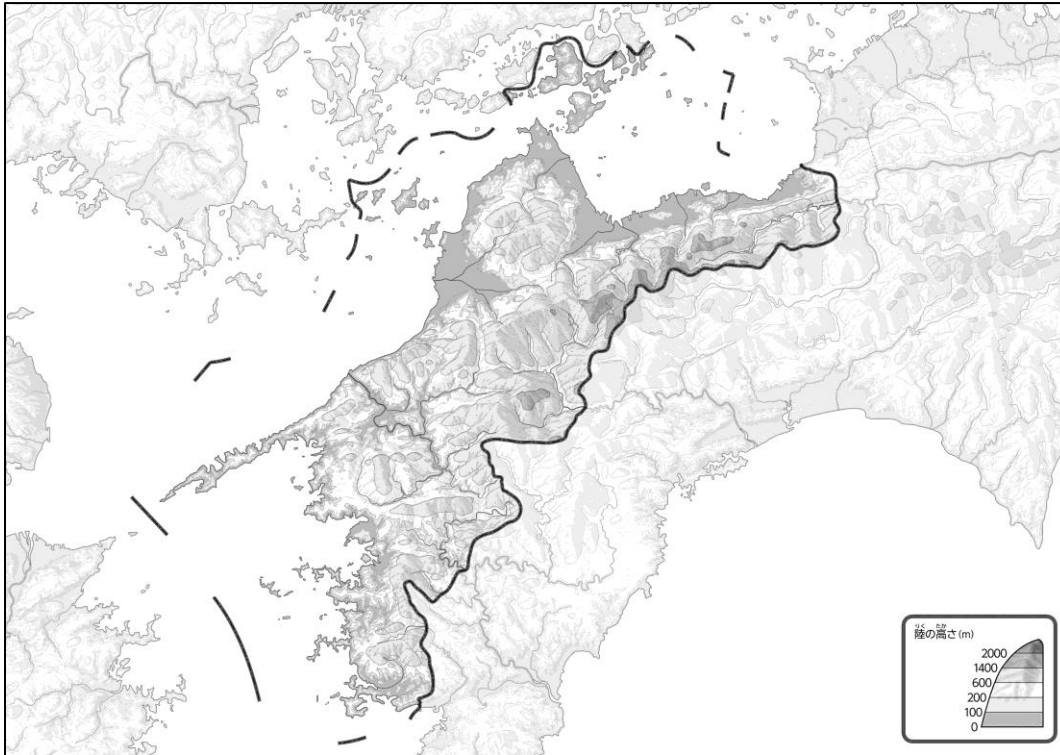

とどうふけんちず えひめけん み ちけい のうりんすいさんぶつ
 47都道府県地図「愛媛県」を見てやってみよう！（地形・農林水産物）

教授用資料

なまえ
 名前（ ）

ちけい
 ●地形のようす

のうりんすいさんぶつ
 ●おもな農林水産物

① 県内の海岸線を青色でなぞってみよう。

② 自分が知っている愛媛県の有名な産物を○でかこんでみよう。

③ 上の2つの地図を見て、気づいたことを右の□に書いてみよう。

ヒント：「たい」などの水産物は、どんなところでとれるのかな？