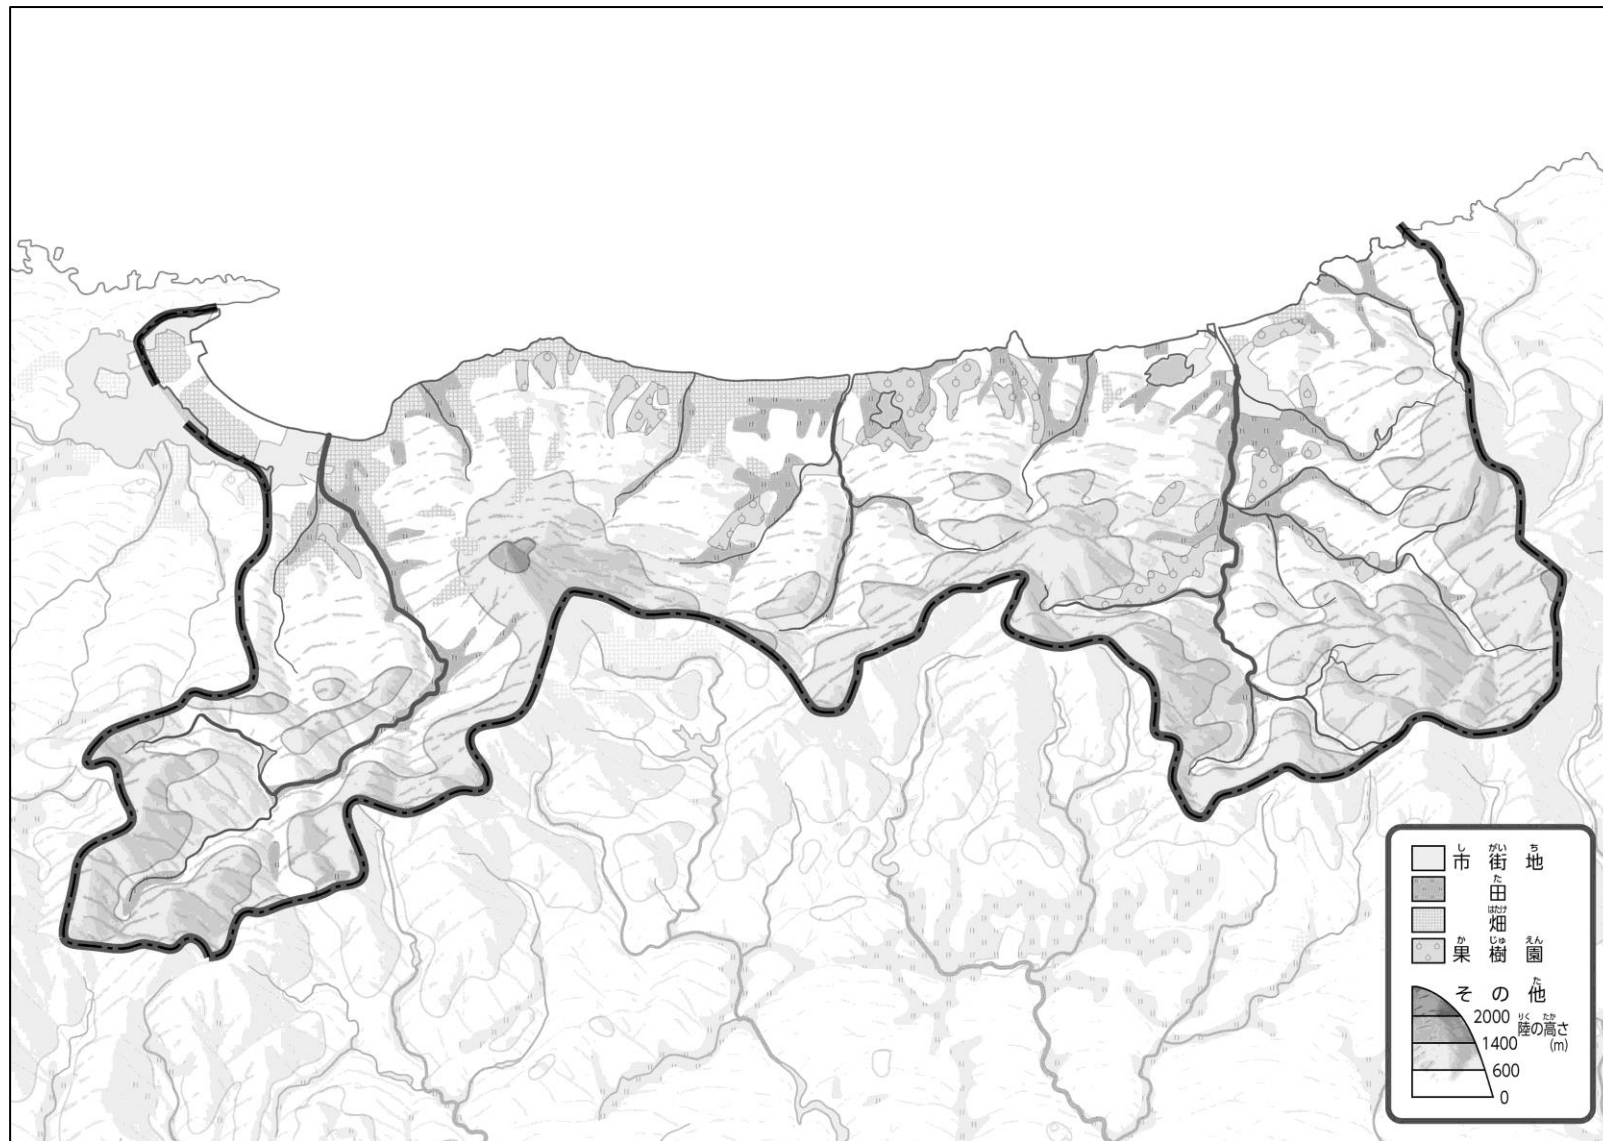

とどうふけんちず とっとりけん み とちりよう
47都道府県地図「鳥取県」を見てやってみよう！（土地利用）

なまえ（ ）

● 「土地利用のようす」を見ながら、果樹園をピンク色、田を緑色、畑を黄緑色でぬってみよう。